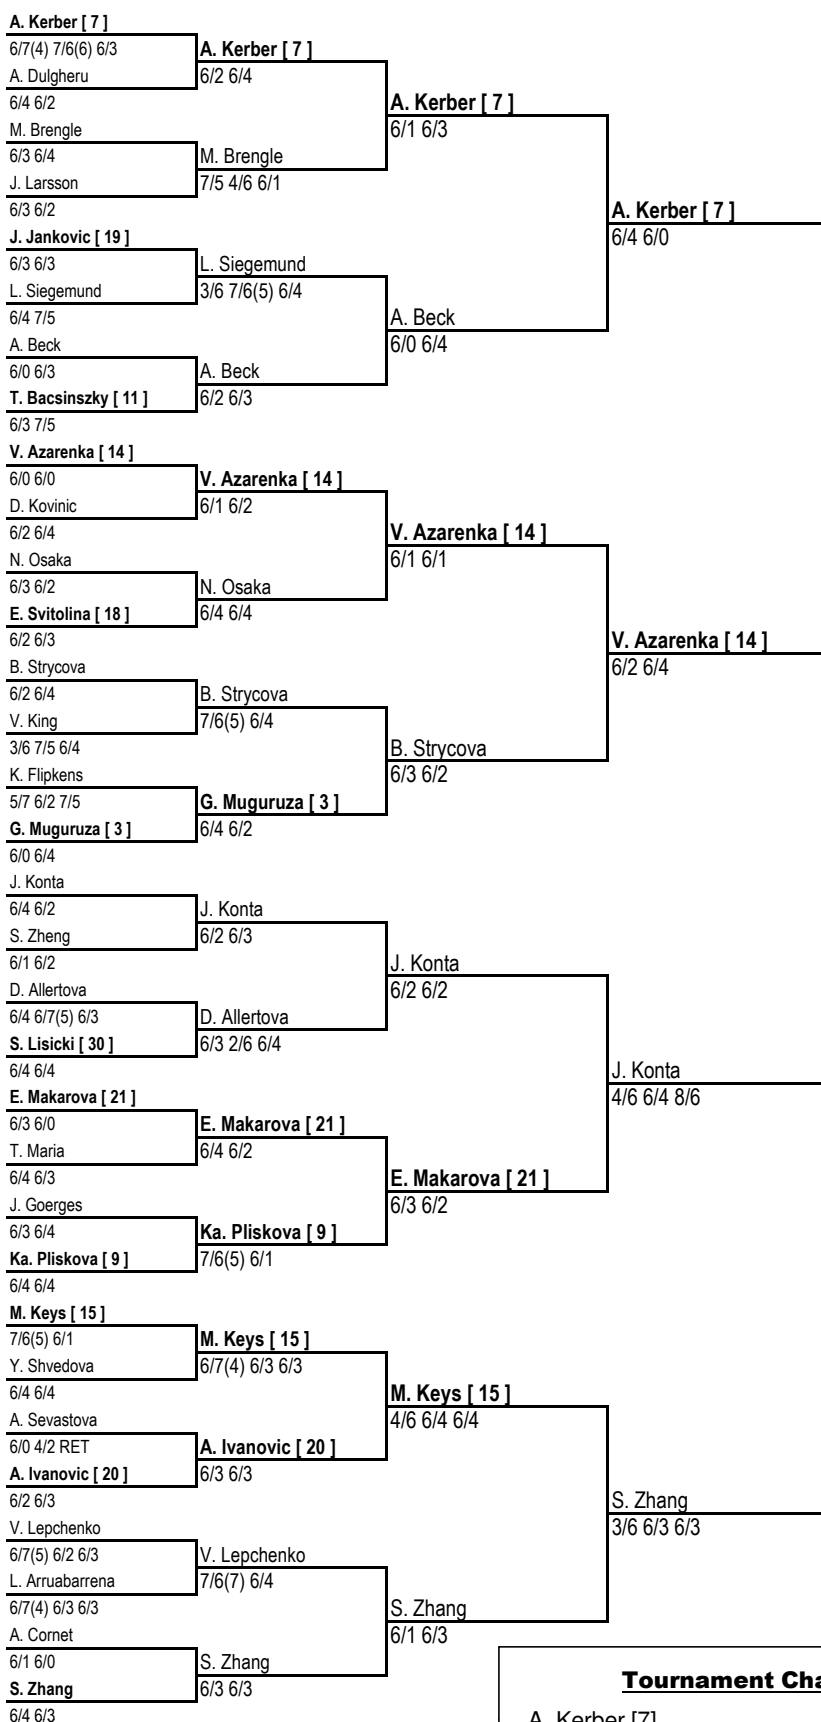

65. KERBER, Angelique (GER) [7]
66. DOI, Misaki (JPN)
67. WC: SANDERS, Storm (AUS)
68. DULGHERU, Alexandra (ROU)
69. BRENGLE, Madison (USA)
70. VANDEWEGHE, Coco (USA)
71. LARSSON, Johanna (SWE)
72. BEGU, Irina-Camelia (ROU) [29]
73. JANKOVIC, Jelena (SRB) [19]
74. HERCOG, Polona (SLO)
75. SIEGEMUND, Laura (GER)
76. BERTENS, Kiki (NED)
77. WC: HON, Priscilla (AUS)
78. BECK, Annika (GER)
79. SINIAKOVA, Katerina (CZE)
80. BACSINSZKY, Tímea (SUI) [11]
81. AZARENKA, Victoria (BLR) [14]
82. VAN UYTVANCK, Alison (BEL)
83. WC: CRAWFORD, Samantha (USA)
84. KOVINIC, Danka (MNE)
85. Q: OSAKA, Naomi (JPN)
86. VEKIC, Donna (CRO)
87. DUVAL, Victoria (USA)
88. SVITOLINA, Elina (UKR) [18]
89. GARCIA, Caroline (FRA) [32]
90. STRYCOVA, Barbora (CZE)
91. BARTHEL, Mona (GER)
92. KING, Vania (USA)
93. FLIPKENS, Kirsten (BEL)
94. LUCIC-BARONI, Mirjana (CRO)
95. KONTAVEIT, Anett (EST)
96. MUGURUZA, Garbiñe (ESP) [3]
97. WILLIAMS, Venus (USA) [8]
98. KONTA, Johanna (GBR)
99. WITTHOFFT, Carina (GER)
100. ZHENG, Saisai (CHN)
101. MATTEK-SANDS, Bethanie (USA)
102. ALLERTOVA, Denisa (CZE)
103. CETKOVSKA, Petra (CZE)
104. LISICKI, Sabine (GER) [30]
105. MAKAROVA, Ekaterina (RUS) [21]
106. WC: INGLIS, Maddison (AUS)
107. MARIA, Tatjana (GER)
108. GOVORTSOVA, Olga (BLR)
109. MITU, Andreea (ROU)
110. GOERGES, Julia (GER)
111. WC: BIRRELL, Kimberly (AUS)
112. PLISKOVA, Karolina (CZE) [9]
113. KEYS, Madison (USA) [15]
114. DIYAS, Zarina (KAZ)
115. PIRONKOVA, Tsvetana (BUL)
116. SHVEDOVA, Yaroslava (KAZ)
117. Q: SEVASTOVA, Anastasija (LAT)
118. WOLFE, Jarmila (AUS)
119. WC: PATTERSON, Tammi (AUS)
120. IVANOVIC, Ana (SRB) [20]
121. TSURENKO, Lesia (UKR) [31]
122. LEPCHENKO, Varvara (USA)
123. ARRUABARRENA, Lara (ESP)
124. Q: ZANEVSKA, Maryna (UKR)
125. JOVANOVSKI, Bojana (SRB)
126. CORNET, Alizé (FRA)
127. Q: ZHANG, Shuai (CHN)
128. HALEP, Simona (ROU) [2]

17. ERRANI, Sara
18. SVITOLINA, Elina
19. JANKOVIC, Jelena
20. IVANOVIC, Ana
21. MAKAROVA, Ekaterina
22. PETKOVIC, Andrea
23. KUZNETSOVA, Svetlana
24. STEPHENS, Sloane

25. STOSUR, Samantha
26. PAVLYUCHENKOVA, Anastasia
27. SCHMIEDLOVA, Anna Karolina
28. MLADENOVIC, Kristina
29. BEGU, Irina-Camelia
30. LISICKI, Sabine
31. TSURENKO, Lesia
32. GARCIA, Caroline

Tournament Champion

A. Kerber [7]
6/4 3/6 6/4