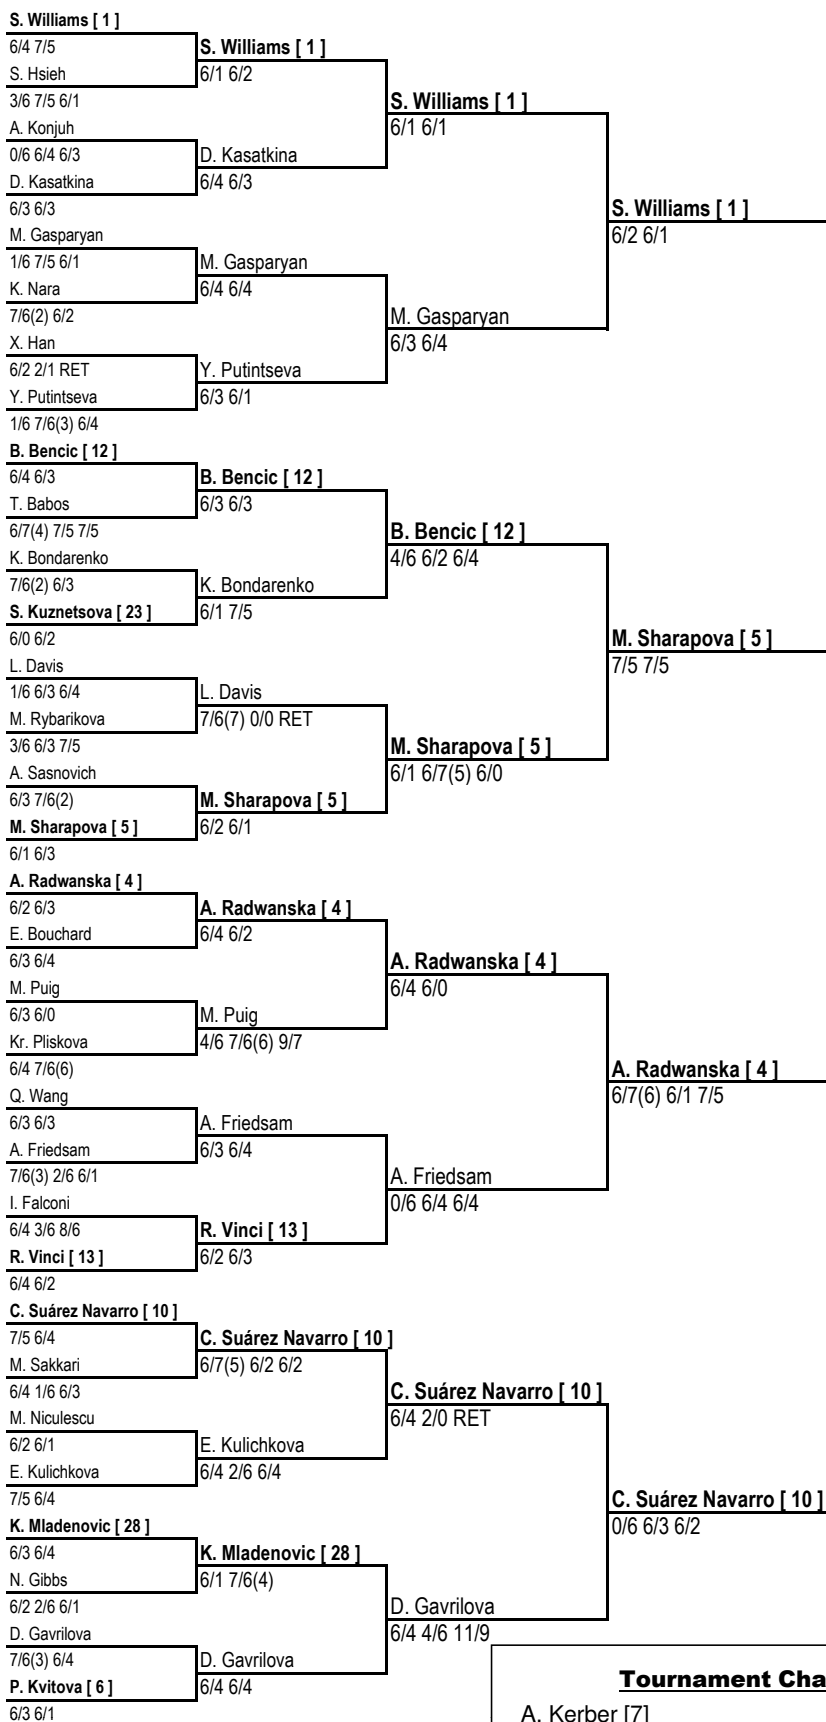

Australian Open 2016 - Women's Singles

1st Round 2nd Round 3rd Round 4th Round Quarterfinals

1. WILLIAMS, Serena (USA) [1]
2. GIORGI, Camila (ITA)
3. HSIEH, Su-Wei (TPE)
4. OSTAPENKO, Jelena (LAT)
5. RADWANSKA, Urszula (POL)
6. KONJUH, Ana (CRO)
7. KASATKINA, Daria (RUS)
8. SCHMIEDLOVA, Anna Karolina (SVK) [27]
9. ERRANI, Sara (ITA) [17]
10. GASPARYAN, Margarita (RUS)
11. NARA, Kurumi (JPN)
12. WC: DODIN, Oceane (FRA)
13. DUQUE-MARIÑO, Mariana (COL)
14. WC: HAN, Xinyun (CHN)
15. PUTINTSEVA, Yulia (KAZ)
16. WOZNIACKI, Caroline (DEN) [16]
17. BENCIC, Belinda (SUI) [12]
18. RISKE, Alison (USA)
19. WATSON, Heather (GBR)
20. BABOS, Tímea (HUN)
21. TOMLJANOVIĆ, Ajla (AUS)
22. BONDARENKO, Kateryna (UKR)
23. HANTUCHOVA, Daniela (SVK)
24. KUZNETSOVA, Svetlana (RUS) [23]
25. PAVLYUCHENKOVA, Anastasia (RUS) [26]
26. DAVIS, Lauren (USA)
27. RYBARIKOVA, Magdalena (SVK)
28. WICKMAYER, Yanina (BEL)
29. SASNOVICH, Aliaksandra (BLR)
30. RODINA, Evgeniya (RUS)
31. HIBINO, Nao (JPN)
32. SHARAPOVA, Maria (RUS) [5]
33. RADWANSKA, Agnieszka (POL) [4]
34. MCHALE, Christina (USA)
35. BOUCHARD, Eugénie (CAN)
36. KRUNIC, Aleksandra (SRB)
37. LINETTE, Magda (POL)
38. PUIG, Monica (PUR)
39. Q: PLISKOVA, Kristyna (CZE)
40. STOSUR, Samantha (AUS) [25]
41. STEPHENS, Sloane (USA) [24]
42. Q: WANG, Qiang (CHN)
43. DOMÍNGUEZ LINO, Lourdes (ESP)
44. FRIEDSAM, Anna-Lena (GER)
45. TATISHVILI, Anna (USA)
46. FALCONI, Irina (USA)
47. Q: PASZEK, Tamira (AUT)
48. VINCI, Roberta (ITA) [13]
49. SUÁREZ NAVARRO, Carla (ESP) [10]
50. Q: GOLUBIC, Viktorija (SUI)
51. Q: SAKKARI, Maria (GRE)
52. Q: WANG, Yafan (CHN)
53. NICULESCU, Monica (ROU)
54. PEREIRA, Teliana (BRA)
55. KULICHKOVA, Elizaveta (RUS)
56. PETKOVIC, Andrea (GER) [22]
57. MLADENOVIC, Kristina (FRA) [28]
58. CIBULKOVA, Dominika (SVK)
59. Q: GIBBS, Nicole (USA)
60. KOUKALOVA, Klára (CZE)
61. GAVRILOVA, Daria (AUS)
62. HRADECKA, Lucie (CZE)
63. Q: KUMKHUM, Luksika (THA)
64. KVITOVA, Petra (CZE) [6]

Tournament Champion

A. Kerber [7]
6/4 3/6 6/4